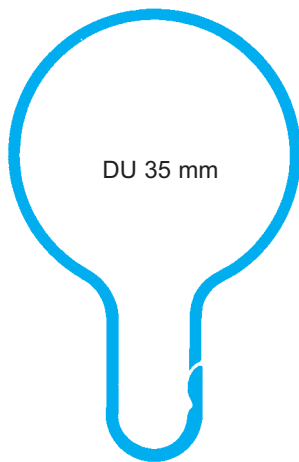

Řetízky k umyvadlům Pochromovaná mosaz

Druh č.	V25	V30	L30	E300	E304	L81/2D
Průměr řetízku (mm)	3,6	3,6	4,5	2,4	3,2	0,4
Celková délka (cm)	25	30	30	34	34	30

Řetízky k vanám Pochromovaná mosaz

Druh č.	V40	V50	L50	E302	E305	L81/2D
Průměr řetízku (mm)	3,6	3,6	4,5	2,4	3,2	0,4
Celková délka (cm)	40	50	50	55	55	50

Uvedené zboží je bez atestu.

KROUŽKY DU

Druh č.	K7/3,6 – 2970	K7/3,6 – 2980	K7/3,6 – 20GR
Průměr řetízku (mm)	3,6	3,6	3,6
Celková délka (cm)	35	33,5	38

4080 – 81/2D
0,4
102

4080 – K10/4,5
4,5
102

Uvedené zboží je bez atestu.